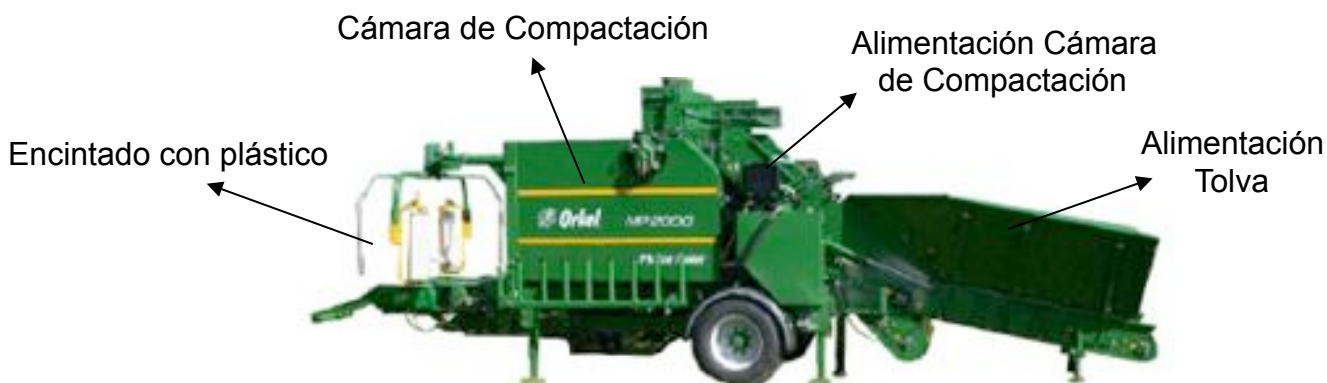

FUNCIONAMIENTO 100% AUTOMÁTICO

Orkel

Representante Exclusivo en España

c/ Italia 1-3 Bajos 3ª
08320 EL MASNOU (Barcelona)
Tel. 93 540 54 00 - Fax 540 54 01
www.biometsa.es
biometsa@biometsa.es

Ensiladora Móvil

MP2000

Información General

Altura	mm.	3760
Ancho	mm.	2500
Longitud (transporte)	mm.	7600
Longitud (en operación)	mm.	10000
Peso	Kg.	7800
Capacidad (balas/hora)		35 - 55
Potencia (del tractor)		mín. 120 CV
Diámetro de la bala	mm.	1150
Ancho de la bala	mm.	1200
Peso de las balas	Kg.	900 - 1100